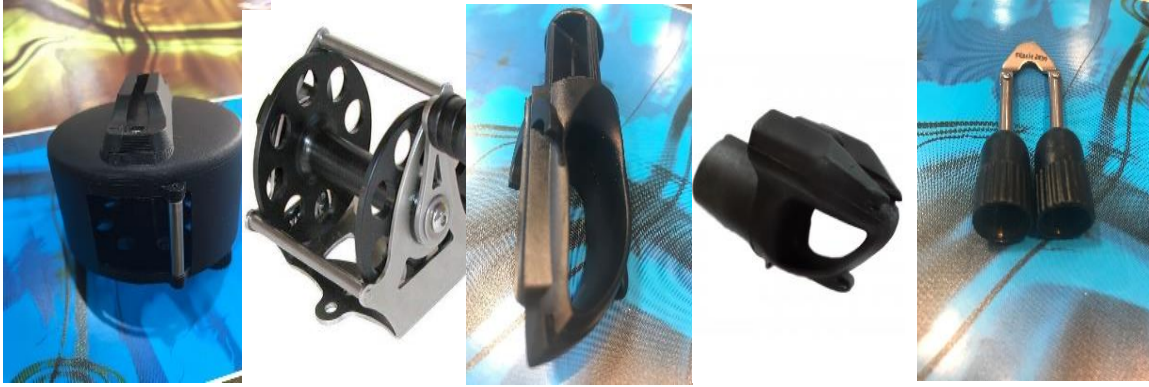

DEEP DIVERS ZIPKINLAR

DEEP DIVERS SIRIUS CARBON CAMU

S 1016	45cm	TAHITIAN INOX 6.25Ø	DUNLOP 18.3mm	TRIGER CHROME MECHANISM	260,00 ₺
S 1017	60cm	TAHITIAN INOX 6.25Ø	DUNLOP 18.3mm	TRIGER CHROME MECHANISM	270,00 ₺
S 1018	75cm	TAHITIAN INOX 6.25Ø	DUNLOP 18.3mm	TRIGER CHROME MECHANISM	280,00 ₺
S 1019	82cm	TAHITIAN INOX 6.25Ø	DUNLOP 18.3mm	TRIGER CHROME MECHANISM	285,00 ₺
S 1020	90cm	TAHITIAN INOX 6.25Ø	DUNLOP 18.3mm	TRIGER CHROME MECHANISM	290,00 ₺
S 1021	95cm	TAHITIAN INOX 6.25Ø	DUNLOP 18.3mm	TRIGER CHROME MECHANISM	295,00 ₺
S 1022	100cm	TAHITIAN INOX 6.25Ø	DUNLOP 18.3mm	TRIGER CHROME MECHANISM	300,00 ₺
S 1023	105cm	TAHITIAN INOX 6.25Ø	DUNLOP 18.3mm	TRIGER CHROME MECHANISM	305,00 ₺
S 1024	110cm	TAHITIAN INOX 6.25Ø	DUNLOP 18.3mm	TRIGER CHROME MECHANISM	310,00 ₺

DEEP DIVERS ORION CAMU & RIGEL CAMU

S 1027	82cm	TAHITIAN INOX 6.25Ø	DUNLOP 18.3mm	TRIGER CHROME MECHANISM	330,00 ₺
S 1028	90cm	TAHITIAN INOX 6.25Ø	DUNLOP 18.3mm	TRIGER CHROME MECHANISM	335,00 ₺
S 1029	95cm	TAHITIAN INOX 6.25Ø	DUNLOP 18.3mm	TRIGER CHROME MECHANISM	340,00 ₺
S 1030	100cm	TAHITIAN INOX 6.25Ø	DUNLOP 18.3mm	TRIGER CHROME MECHANISM	345,00 ₺
S 1031	105cm	TAHITIAN INOX 6.25Ø	DUNLOP 18.3mm	TRIGER CHROME MECHANISM	350,00 ₺
S 1032	110cm	TAHITIAN INOX 6.25Ø	DUNLOP 18.3mm	TRIGER CHROME MECHANISM	355,00 ₺

ZIPKIN AKSESUARLARI

AKSESUAR

S 1033	STANDARD MAKARA	44,00 ₺
S 1034	KROM DİKEY MAKARA M (40m-50m)	80,00 ₺
S 1035	KROM DİKEY MAKARA L (50m -60m)	90,00 ₺
S 1036	AÇIK KAFA	15,00 ₺
S 1037	KAPALI KAFA	14,00 ₺
S 1038	MAFSALLI PALAMUT	17,00 ₺
S 1037	DEEP DIVERS ELCİK	75,00 ₺
S 1038	KAMERA APARATI	40,00 ₺